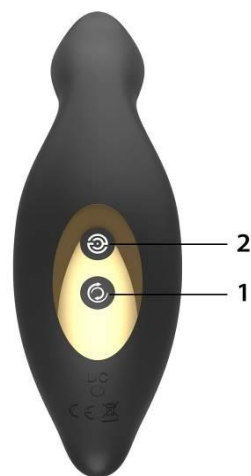

Стимулятор «CHARLES» с функцией римминга, подсветкой и двумя вибрототорами

арт. ЕНWУ 0512

Рис.1

Рис.2

Описание:

- 10 режимов вибрации
- Изготовлен из безопасного силикона, мягкий и удобный, бесшумный.
- Вес: 228 гр
- Время работы: 60 минут
- Водонепроницаемость IPX 5.
- Гибкий лепесток
- LED-подсветка
- Функция римминга (стальные вращающиеся шарики)

РУКОВОДСТВО ПОЛЬЗОВАТЕЛЯ (Рис.2)

- Длительное (2-3 сек.) нажатие  (кнопка 2) – для включения/выключения вибратора. Кратковременное нажатие  (кнопка 2) – переключает режимы вибрации.
- Длительное (2-3 сек.) нажатие  (кнопка 1) – для включения/выключения функции римминга (вращающиеся стальные шарики). Кратковременное нажатие  (кнопка 1) изменяет скорость вращения (высокая/средняя/низкая), двойное короткое нажатие  (кнопка 1) меняет направление вращения стальных шариков.